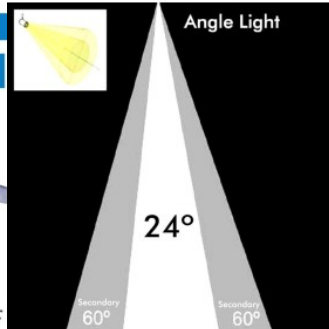

9 options in 1 product:

Power Selector:
8W -5W -12W

Color Temperature Selector
3000K-4000K-6000K

CCT 3 COLORS

Certified High Quality Paint

Interpon
EVERY COLOR IS GREEN

Nederland

Color Selection