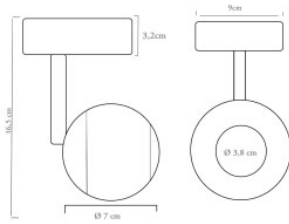

Variantes disponibles:

Descripción del producto:

Plafoniera LED orientabile di colore nero, che consente:

- Selezione della potenza tra 5W / 8W / 12W
- Selezione temperatura colore tra 3000K / 4000K / 6000K

Il suo grado di UGR 13 significa che il faretto LED non provoca abbagliamento all'occhio e riduce l'affaticamento visivo.

Dimensioni: Ø70x150mm

Galería de imágenes:

bridgelux®
CHIP INSIDE
Bridging Light and Life™