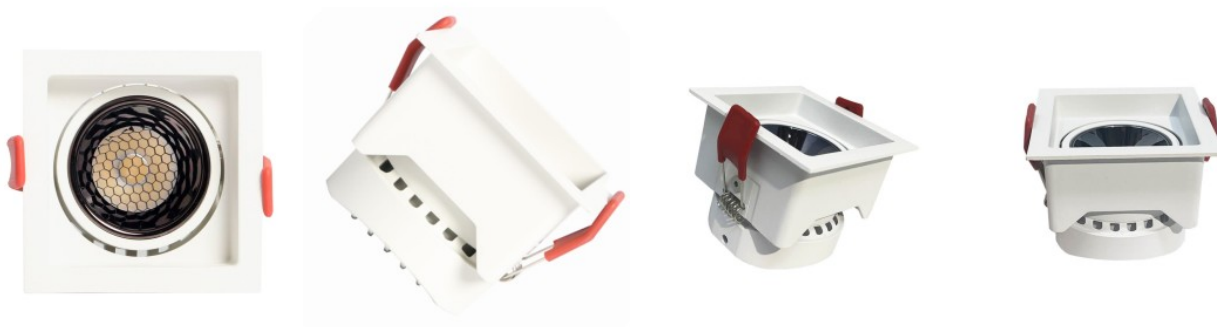

Riproduzione Cromatica Superiore

Con un **indice di riproduzione cromatica CRI+92**, questo downlight LED garantisce una riproduzione dei colori con un'intensità e una fedeltà eccezionali. Questo è particolarmente utile negli ambienti commerciali, dove è fondamentale esaltare il colore dei prodotti per attirare l'attenzione dei clienti.

Specifiche Tecniche del Faretto LED Multifunzione

- **Potenza:** Selezionabile tra 5W, 8W, e 12W
- **Flusso luminoso:** Fino a 1200 lumen a 12W
- **Temperatura di colore:** Selezionabile tra 3000K, 4000K, e 6000K
- **Ottica:** 40° con griglia a nido d'ape
- **UGR:** 11
- **Indice di riproduzione cromatica (CRI):** +92
- **Materiale:** Alluminio laccato in bianco
- **Dimensioni:** 84x84x66mm
- **Foro nel soffitto:** Ø75mm

Applicazioni Consigliate

- **Progetti di decorazione e architettura:** Illuminazione focalizzata con basso abbagliamento per evidenziare elementi architettonici.
- **Commercio e negozi:** Riproduzione cromatica superiore per esaltare i colori dei prodotti.
- **Case:** Regola la potenza e la temperatura di colore in base alle esigenze di ogni spazio.
- **Uffici:** Fornisce un ambiente di lavoro confortevole e visivamente attraente.

Galería de imágenes: