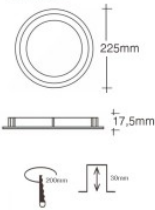

Dimensions