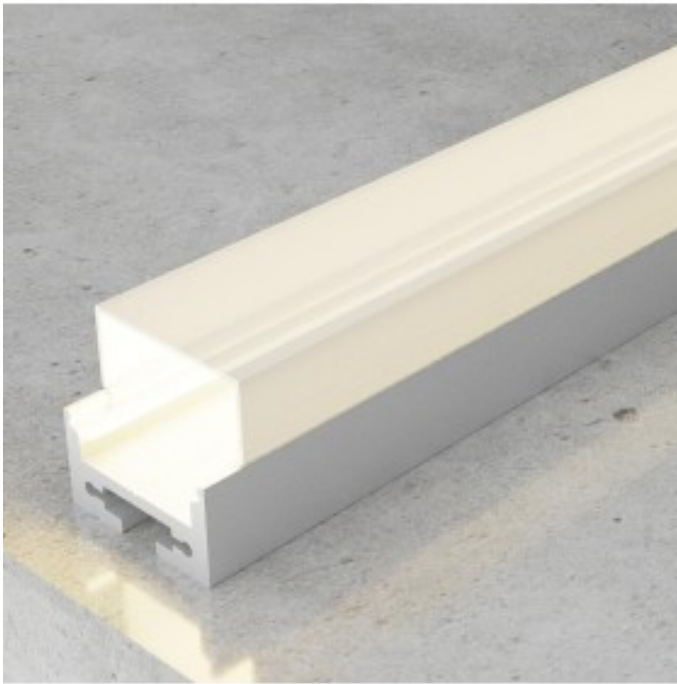

Profilo in alluminio di superficie per striscia LED 20x20mm - 2 metri

Códigos:

Referencia: LM3751

Ficha técnica:

Colore: Plata

IP: IP20

Dimensioni (mm): 20x20x2000mm

Materiale: Alluminio + PC

Certificazione: CE - RoHS

Garanzia: 3 años

Variantes disponibles:

Descripción del producto:

Profilo in alluminio superficiale con una copertura traslucida e un design elegante che farà risaltare le tue strutture come mai prima d'ora.

Include diffusore opalino, clip e cappucci in plastica.

Dimensioni: 20x20x2000mm

Grado IP20, per uso interno.

Galería de imágenes: