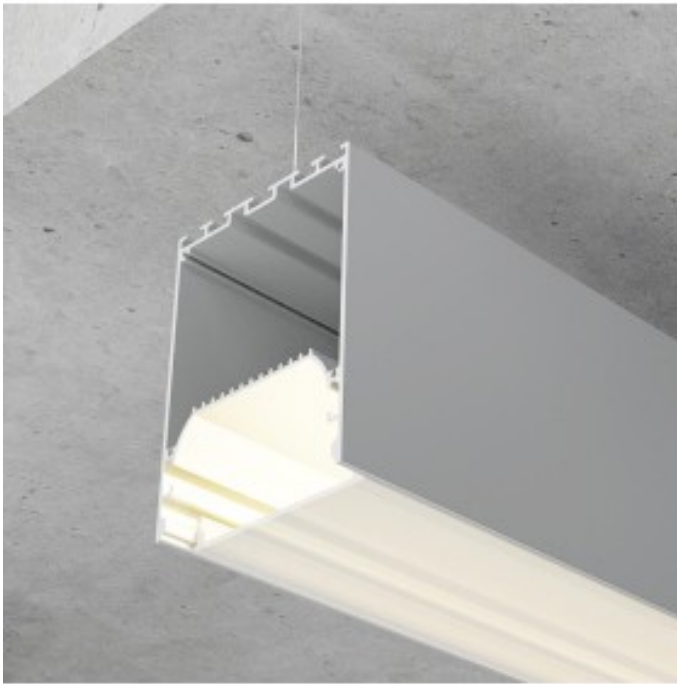

Perfil in alluminio per LED lineare 75x50mm - 2 Metri

Códigos:

Referencia: LM3837

Ficha técnica:

Colore: Plata

IP: IP20

Dimensioni (mm): 75x50x2000mm

Materiale: Alluminio + PC

Certificazione: CE - RoHS

Garanzia: 3 años

Variantes disponibles:

Descripción del producto:

Perfil in alluminio perfetto per realizzare apparecchi lineari continui a sospensione e da superficie, con copertura traslucida e una grande quantità di alluminio per una maggiore dissipazione del calore. Incorpora gli accessori di coperchi e terminali. Perfetto per le nostre strisce LED ad alta potenza da 24V. Include terminali terminali.

Dimensioni: 75x50x2000mm

Include kit di sospensione da 1 m.

Per uso interno, grado IP20.

Galería de imágenes: