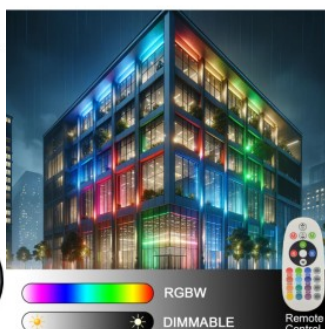

Anti-Condensation Valve