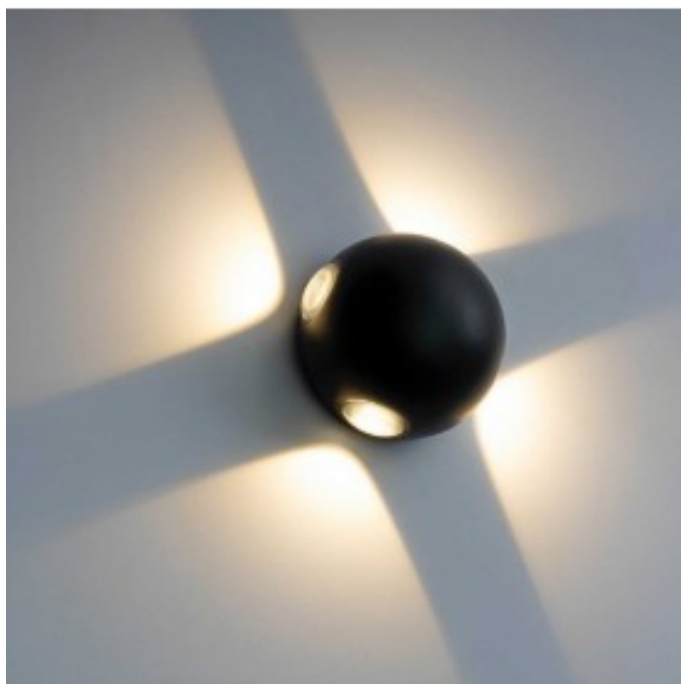

Applique LED WALL 12W IP65

Códigos:

Referencia: 90437

Ficha técnica:

Potenza (W): 12
Voltaggio nominale (V): 220-240V
Temperatura di colore CCT: 3000K
LED: SMD2835
Lumen (Lm): 1440
CRI: +85
Colore: Nero
IP: IP65
Angolo luminoso: 180°
Frequenza (Hz): 50-60Hz
Dimensioni (mm): Ø100x70mm
Materiale: Alluminio + PC
Intervallo di temperatura: -20°C ~ +55°C
Classe Energia 2021: A+
Classe Energia 2023: F
Vita stimata di diodo: 30.000h
Certificazione: CE - RoHS
Garanzia: 3 años

Variantes disponibles:

Temperatura di colore: Bianco caldo 3000K

Descripción del producto:

Applique LED WALL con potenza 12W, con un flusso luminoso di 1440 lumen di colore bianco caldo 3000K. L'applique WALL emette luce su 4 lati, creando un effetto decorativo che bagna di luce le pareti, i soffitti o le superfici su cui è installata.

Dotato di un chip LED COB ad alte prestazioni, è in grado di illuminare intensamente con un consumo energetico molto basso.

Adatto per esterni grazie alla sua classificazione IP65, resiste a pioggia e umidità. Inoltre, la laccatura di alta qualità resiste agli sbalzi di temperatura e agli urti.

L'applique LED per esterni WALL è perfetta per l'installazione su balconi, terrazzi, patii e giardini.

Dimensioni: Ø100x70mm

Galería de imágenes: