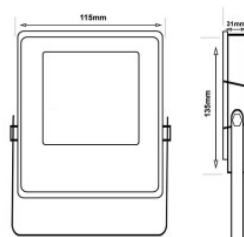

Caractéristiques Techniques

- Puissance : 30W
- Flux Lumineux : 3,900 lm
- Angle lumineux : 110°
- Puce LED : OSRAM SMD 2835
- Rendement : 130Lm/W
- Dimensions : 115x135x31mm
- Tension : 220-240V
- Facteur de puissance : > 0.95
- Pilote LED intégré sans scintillement
- Classification IP : IP65
- CRI : >80
- Température de couleur : Blanc chaud 3000K, Blanc neutre 4000K, Blanc froid 6000K
- Garantie : 5 ans

Recommandations d'Installation

Il est recommandé d'installer le **Projecteur LED NEW PRO de 30W** à l'extérieur, comme dans les jardins, les façades ou les zones sportives, pour un éclairage puissant et uniforme. Il peut être monté au sol, sur un mur ou au plafond grâce à sa lyre réglable jusqu'à 360°.

Usages et Applications Recommandés

Ce projecteur est idéal pour éclairer :

- Jardins et espaces extérieurs.
- Façades de bâtiments.
- Zones sportives telles que les terrains de tennis ou les aires de jeux.
- Vitrines et espaces commerciaux.

Galerie de produits :