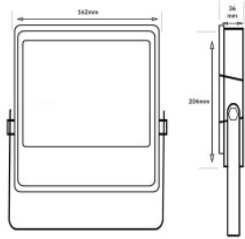

www.osram-os.com

GWM JTLRSA.EM

DURIS® E 2835

OSRAM
LEDs
Included