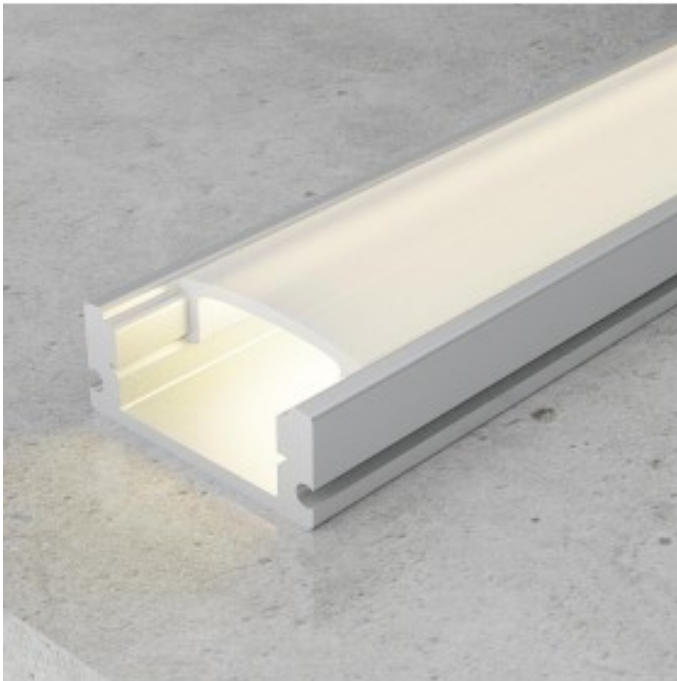

Profil en aluminium U 17x8mm surface pour ruban LED - 2 mètres

Codes produits :

Référence IL-4427

caractéristiques du produit :

Couleur finie: Plata
Mesures (mm): 17x8x2000mm
Matériau de construction: Aluminium
Certificats: CE - RoHS
Garantie: 3 ans

Attributs du produit :

Description du produit :

Profilé aluminium U 2 mètres

Avec ce **profilé en aluminium U 2 mètres**, vous obtiendrez une façon élégante de placer nos **bandes LED** et une plus grande dissipation de chaleur de celles-ci. Comprend les agrafes.

RÉFÉRENCE

4427

LONGEUR

2000mm

MATÉRIEL

ALUMINIUM

LARGEUR

17mm

DIFUSSEUR

OPALE

HAUTEUR

8mm

Utilisations du profilé en aluminium U 2 mètres

- Meubles de cuisine
- Salon
- Bains
- Têtes de lit

Galerie de produits :