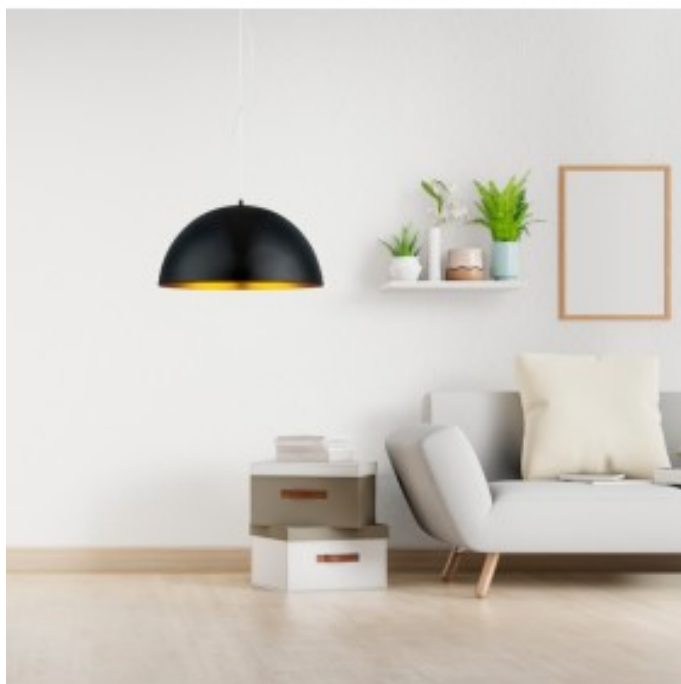

Suspension CITY E27

Codes produits :

Référence LM8077

caractéristiques du produit :

Virole: E27

IP: IP20

Matériau de construction: Aluminium

Température d'utilisation: -20°C ~ +40°C

Certificats: CE - RoHS

Garantie: 3 ans

Attributs du produit :

Description du produit :

Suspension City E27 pour salon et salle à manger

La suspension CITY est un modèle élégant parfait pour s'installer dans tout type d'environnement, avec une finition industrielle. Coupe sobre et élégante, en aluminium, la lampe CITY est laquée en noir mat à l'extérieur, et en or vieilli à l'intérieur.

Il est équipé d'une douille E27 pour l'INSTALLATION de l'ampoule LED. Puissance maximale admissible: 40W.

Comprend du floron embellissant noir et tous les accessoires nécessaires pour une installation facile, propre et impeccable.

Le câble de la suspension CITY a une longueur de 1400mm et est réglable en hauteur à partir du floron.

Installez la suspension CITY E27 dans les salons et les salles à manger, car sa grande hotte est parfaite pour éclairer sur la table. Nous recommandons l'utilisation d'ampoules LED à filament, car grâce à leur intérieur doré, elles projeteront une lumière belle et chaleureuse très confortable.

L'ampoule LED n'est pas incluse, mais vous pouvez choisir l'un de nos modèles en cliquant ici.