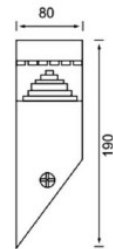

Caractéristiques de l'Applique Murale LED BONN

- **Matériau** : Aluminium et PC
- **Couleur** : Noir
- **Puissance** : 8W
- **Flux Lumineux** : 500 lumens

- **Puce LED** : SAMSUNG SMD2835 à haute luminosité
- **Protection** : IP44, adapté pour l'extérieur
- **Dimensions** : 80x80x190mm
- **Design** : Carré
- **Montage** : Inclut tous les accessoires nécessaires pour une installation facile et rapide

Galerie de produits :

Flux en: 29,26 lm

Height	Ray.Beam	Angle: 90.00deg	Diameter
1m	0.294, 0.321x		200.00cm
2m	0.587, 0.642x		400.00cm
3m	0.881, 0.963x		600.00cm
4m	1.174, 1.284x		800.00cm
5m	1.468, 1.605x		1000.00cm
6m	1.761, 1.926x		1200.00cm
7m	2.055, 2.247x		1400.00cm
8m	2.348, 2.568x		1600.00cm
9m	2.642, 2.889x		1800.00cm
10m	2.935, 3.210x		2000.00cm