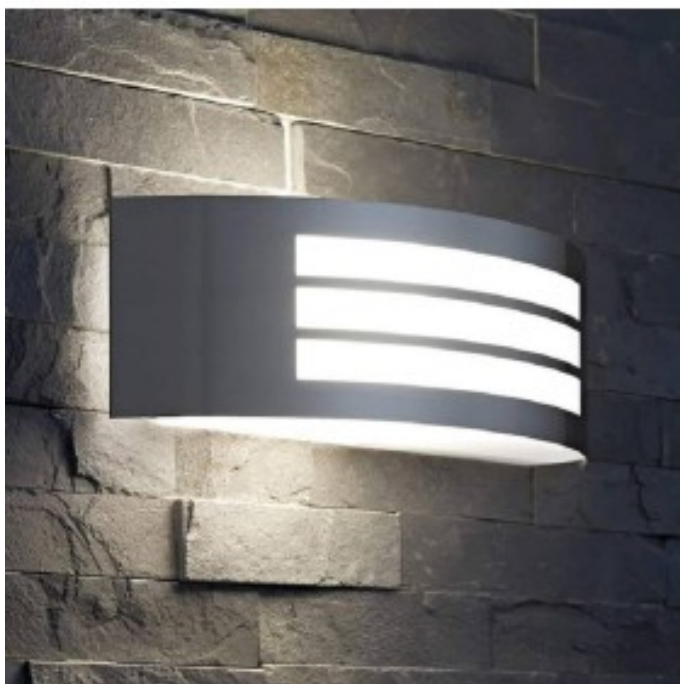

Applique murale ASTRIT pour ampoule E27 IP54

Codes produits :

Référence OS-ASTRITE27

caractéristiques du produit :

IP: IP54

Mesures (mm): 315x100x90mm

Matériau de construction: Acier + PC

Certificats: CE - RoHS

Garantie: 5 ans

Attributs du produit :

Couleur: Gris, Noir

Description du produit :

Applique murale extérieure ASTRIT E27 IP54 L'**applique murale extérieure ASTRIT E27 IP54** est une solution d'éclairage efficace et moderne, idéale pour ceux qui recherchent un éclairage professionnel et de haute qualité pour l'extérieur. Fabriquée en acier et PC, elle présente un design moderne et élégant qui s'adapte à tous les environnements.

Cette **applique murale** est dotée d'une douille pour ampoule LED E27 de 40W maximum, permettant un remplacement facile des ampoules LED et la personnalisation de l'éclairage en termes de puissance et de température de couleur. À noter que l'ampoule LED n'est pas incluse.

L'**applique murale ASTRIT** a un indice de protection IP54, ce qui la rend particulièrement adaptée aux installations extérieures. Son design permet d'éclairer vers l'avant, ainsi que vers le haut et le bas, créant des effets lumineux accueillants et élégants. Le diffuseur opale assure un effet lumineux homogène, sans éblouissement.