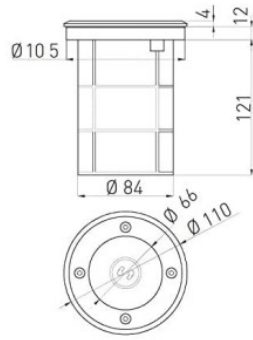

ON-ALFAOGU10-06