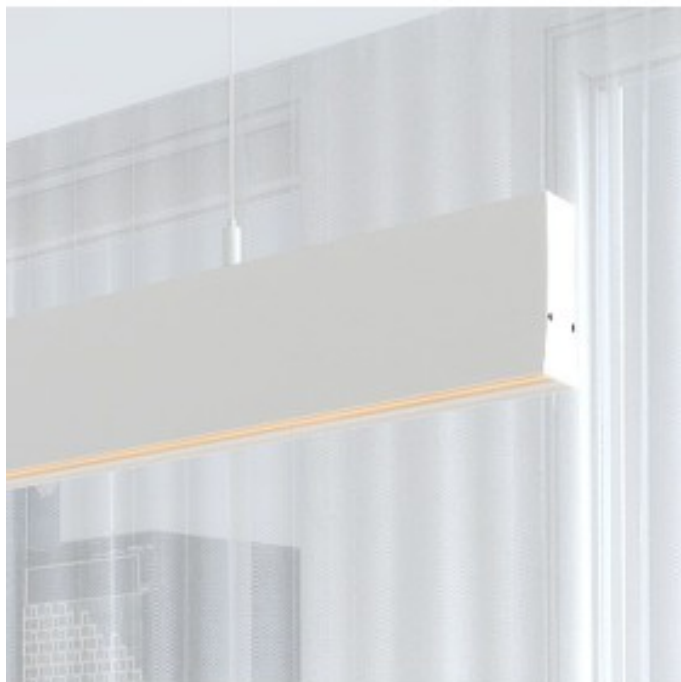

Luminaire linéaire suspension LED DESIGN LOLA Blanc 60W 150cm 8598Lm

Codes produits :

Référence 17013-15-BL

caractéristiques du produit :

Puissance (W): 60
Tension (V): 85-265V
Température CCT: 4000K
Température CCT: 6000K
Température CCT: 2700K
LED: SMD3040
Efficacité lumineuse (Lm/W): 143
Luminosité (Lm): 8598
CRI: +82
Couleur finie: Blanc
IP: IP20
Angle d'ouverture: 60°
Fréquence (Hz): 50-60Hz
Facteur de puissance: 0.97
Mesures (mm): 1500x88x40mm
Matériau de construction: Aluminium + PC
Température d'utilisation: -20°C ~ +55°C
Classe énergétique 2021: A+
Classe Énergétique 2023: C
Vie: 50.000h
Certificats: CE - RoHS
Garantie: 5 ans

Attributs du produit :

Température de couleur: Blanc neutre 4000K, Blanc froid 6000K, Blanc chaud 2700K

Description du produit :

Luminaire suspendu à LED linéaire avec profil design et qualité professionnelle, conçu pour une utilisation intensive ininterrompue de 24 heures.

Fabriqué en ESPAGNE, avec un profil en aluminium laqué blanc de haute qualité, il comprend une puce LED SMD3040 d'une puissance nominale de 160 lumens/W. Avec une consommation de seulement 60W, elle émet un flux lumineux de 8598 lumens.

Le luminaire linéaire LOLA intègre un diffuseur microprismatique avec UGR19, évitant l'éblouissement et réduisant la fatigue visuelle dans les environnements de travail.

Dimensions : 1500x88x40mm

Réglable en hauteur