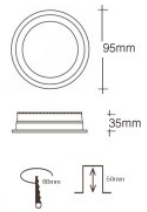

Dimensions

CRI < 70