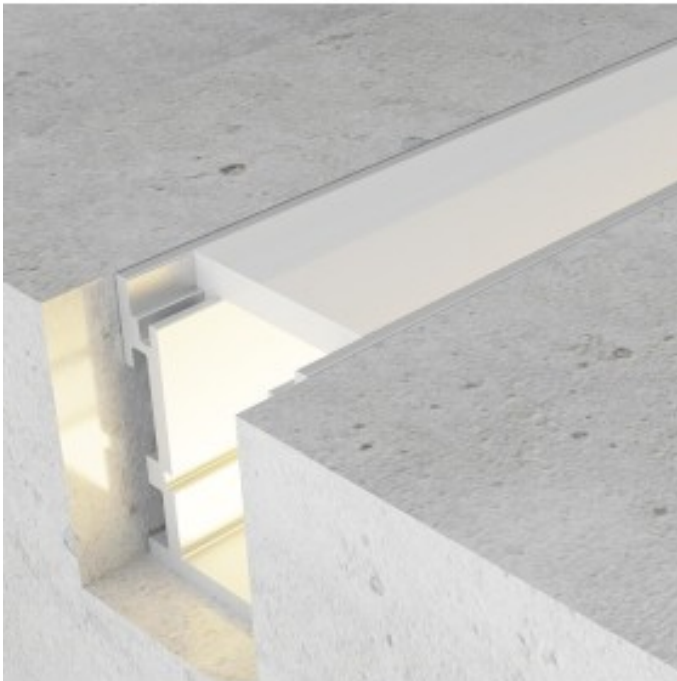

Perfil de aluminio empotrable en suelo IP44 26x21mm - 2 Metros

Códigos:

Referencia: PA2SUE

Ficha técnica:

Color acabado: Plata
Grado IP: IP44
Grado IK: IK10
Medidas (mm): 26X21x2000mm
Material de construcción: Aluminio + PC
Certificados: CE - RoHS
Garantía: 3 años

Variantes disponibles:

Descripción del producto:

Perfil pensado para empotrar en suelo, construido con aluminio de gran grosor y con tapa de alta resistencia translúcida. La tapa incluye un sistema para evitar la entrada de agua por la tapa.

Incluye tapones y difusor opal.

Grado IP44, apto para interior / exterior. Pisable hasta 250Kg.

Galería de imágenes: