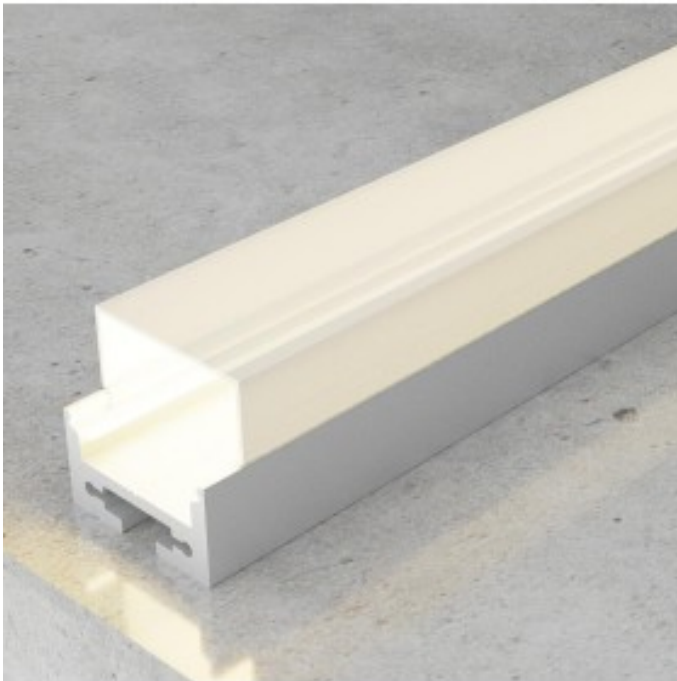

## Perfil de aluminio superficie para tira LED 20x20mm - 2 metros

### Ficha técnica:

Color acabado: Plata

Grado IP: IP20

Medidas (mm): 20x20x2000mm

Material de construcción: Aluminio + PC

Certificados: CE - RoHS

Garantía: 3 años

### Descripción del producto:

Perfil de aluminio de superficie con tapa translúcida y con un diseño elegante que hará que tus instalaciones destaquen como nunca.

Incluye difusor opal, grapas y tapones de plástico.

Dimensiones: 20x20x2000mm

Grado IP20, para uso interior.