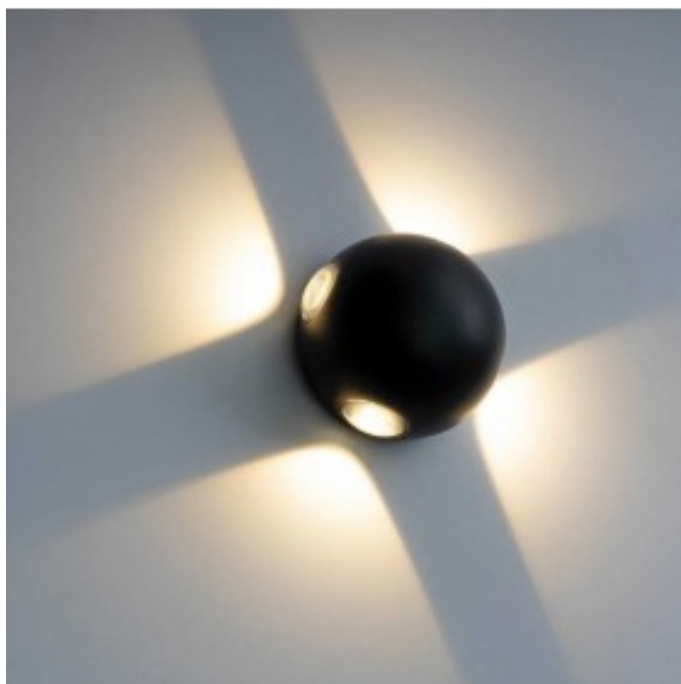

## Aplique de pared LED WALL 12W IP65

### Ficha técnica:

Potencia (W): 12  
Voltaje (V): 220-240V  
Color de luz CCT: 3000K  
Tipo de LED: SMD2835  
Luminosidad (Lm): 1440  
CRI: +85  
Color acabado: Negro  
Grado IP: IP65  
Ángulo luminoso: 180°  
Frecuencia (Hz): 50-60Hz  
Medidas (mm): Ø100x70mm  
Material de construcción: Aluminio + PC  
Temperatura de trabajo: -20°C ~ +55°C  
Eficiencia energética 2021: A+  
Eficiencia energética 2023: F  
Vida útil: 30.000h  
Certificados: CE - RoHS  
Garantía: 3 años

### Descripción del producto:

Aplique de pared LED WALL de 12W de potencia, con un flujo luminoso de 1440 lúmenes en blanco cálido 3000K. El aplique WALL emite luz a 4 lados, creando un efecto decorativo bañando de luz las paredes, techos o superficies donde se instale.

El aplique LED de exterior WALL es perfecto para la instalación en balcones, terrazas, patios y jardines.

Dimensiones: Ø100x70mm

Galería de imágenes: