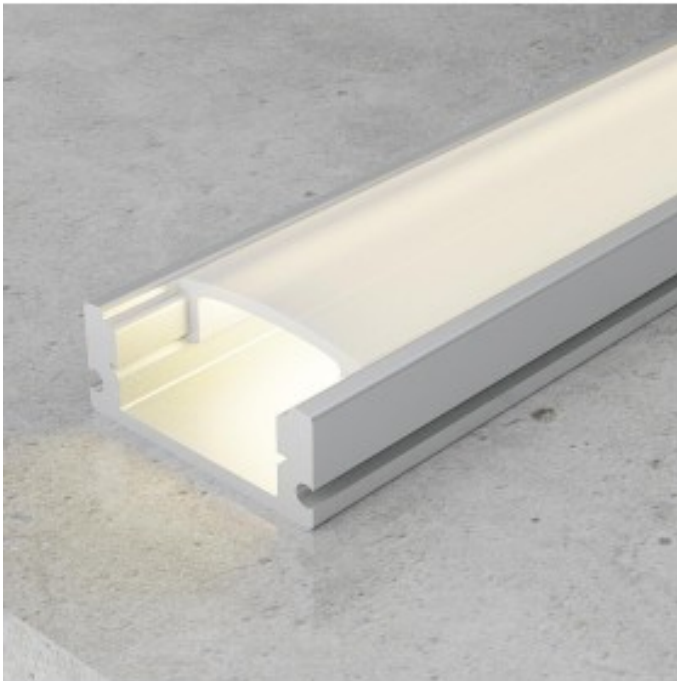

## Perfil de aluminio U superficie para tira LED 17x8mm - 2 metros

### Product codes:

Reference: IL-4427

### Product features:

Colour: Plata  
Measures (mm): 2000\*12\*9mm  
Material: Aluminum  
Certification: CE - RoHS  
Warranty: 3 años

### Product description:

Perfil Aluminio U 2 metros

Con este **perfil de aluminio U 2 metros**, obtendrás una manera elegante de colocar nuestras **tiras LED** y una mayor disipación de calor de las mismas. Incluye grapas.