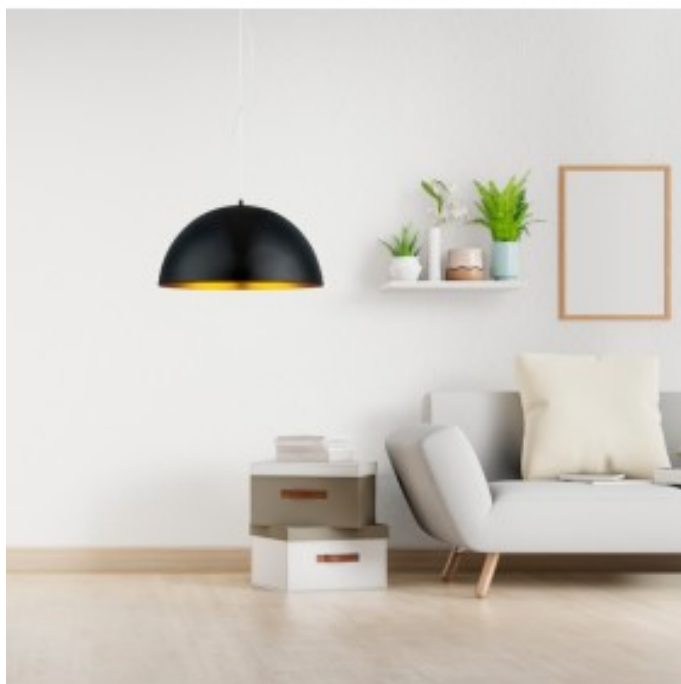

Lámpara colgante CITY E27

Product codes:

Reference: LM8077

Product features:

Lampholder: E27
IP: IP20
Material: Aluminum
Operating temperature: -20°C ~ +40°C
Certification: CE - RoHS
Warranty: 3 años

Product attributes:

Product description:

Lámpara colgante CITY E27 para salón y comedor

La lámpara colgante CITY es un elegante modelo perfecto para instalar en cualquier tipo de ambiente, con un acabado industrial. De corte sobrio y elegante, fabricada en aluminio, la lámpara CITY está lacada en negro mate por el exterior, y dorado envejecido por el interior.

Está dotada de casquillo E27 para instalación de bombilla LED. Potencia máxima admisible: 40W.

Incluye florón embellecedor negro y todos los accesorios necesarios para una instalación fácil, limpia e impecable.

El cable de la lámpara colgante CITY tiene una longitud de 1400mm, y es regulable en altura desde el florón.

Instala la lámpara colgante CITY E27 en salones y comedores, ya que su amplia campana es perfecta para iluminar sobre la mesa. Te recomendamos el uso de bombillas LED de filamento, ya que gracias a su interior dorado, proyectarán una bonita y cálida luz muy acogedora.